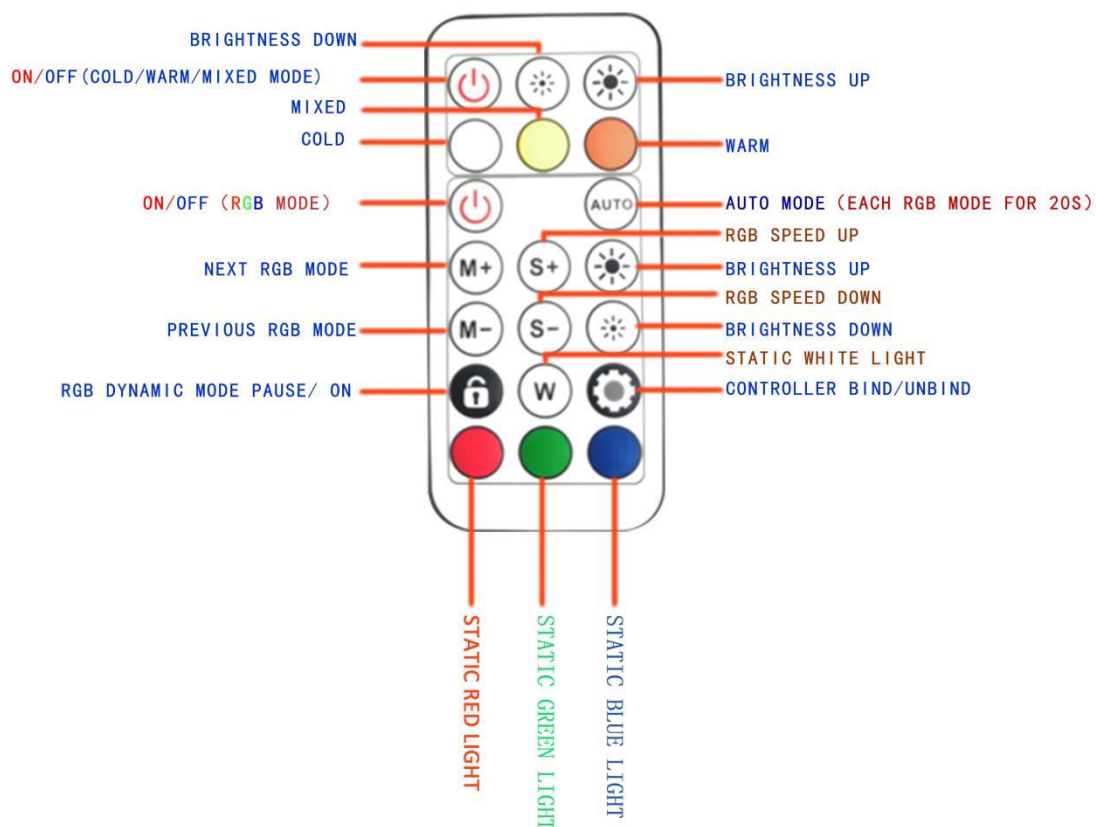

Bruksanvisning

ML06

12" sammenleggbart RGB-ringlys med tripod

Betjening av berøringskontroller

Slå PÅ/AV: Trykk på «Mode» i 5 s

Bryter for hvit/kald/blandet modus: Trykk kort på «Modus»

Bryter for RGB-modus: Trykk kort på «RGB»

Lysstyrke opp: Trykk kort på «Up»

Lysstyrke ned: Trykk kort på «Down»

Betjening av IR-fjernkontroll

LYSSTYRKE NED

LYSSTYRKE OPP

PÅ/AV (KALD/VARM/BLANDET MODUS)

KALD

VARM

LED-kvantitet: 172 pcs (RGB 44 pcs)

Fargetemperatur: 3000 – 6500 K

Lysfarge: kald/varm/blandet modus (10 lysstyrkenivå/-modus)

24 moduser RGB (10 lysstyrkenivå/-modus)

Strøm/spenning: 2 A / 5 V

Strøm: 18 W

Strømforsyning: TYPE-C-lading

Batteri til fjernkontroll: CR2025

Trådløs rekkevidde: innen 5 m

Adapter: 5 V / 2 A (ikke inkludert)

Størrelse på ring: 12 tommer / 30 cm

Lengde på sammenlagt tripod: 19 cm

Advarsel: