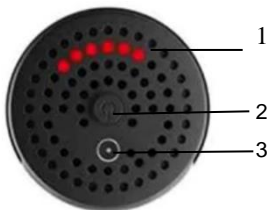

## Innledning

1. Nivåindikatorlampe
2. Brytere – på/av og hastighetsbryter
3. Ladeport

### Massasjepistolen har seks hastighetsnivåer

- Nivå 1 – 2200 rpm
- Nivå 2 – 2400 rpm
- Nivå 3 – 2600 rpm
- Nivå 4 – 2800 rpm
- Nivå 5 – 3000 rpm
- Nivå 6 – 3200 rpm

Massasjepistolen har fire avtakbare massasjehoder:

## Bruk

- Trykk én gang på strømbryteren for å slå produktet på.
- Når strømmen er på, trykker du på strømbryteren for å øke hastigheten. Nivåindikatorlampene viser valgt hastighet (1–6).
- Trykk igjen til du oppnår ønsket hastighet, og begynn å massere.
- Det anbefales ikke å bruke produktet i mer enn en halv time om gangen.
- For å demontere massasjehodet må du bare dra det ut.