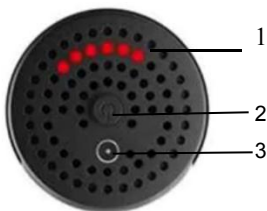

Nordic massagepistol

Brugsanvisning

Indledning

1. Niveauindikatorlampe
2. Knapkontrol; tænd/sluk og hastighedskontakt
3. Opladningsport

Massagepistolen har 6 hastighedsniveauer

Niveau 1 – 2200 omdrejninger i minuttet

Med slukket massagepistol indsætter du det ønskede massagehoved helt ved at trykke det indad. Du tager det af ved at trække udad.

U-hoved – til nakke og ryg

Patronformet hoved – til de dybe triggerpunkter

Kuglehoved – til store muskelgrupper

Lille fladt hoved – til blød massage

Fare: For at mindske risikoen for elektrisk stød, brand og personskade skal dette produkt anvendes i overensstemmelse med nedenstående brugsanvisning.

Brug

- Tryk én gang på tænd/sluk-knappen for at aktivere strømmen.
- Når der er tændt for strømmen, skal du trykke på tænd/sluk-knappen for at øge hastighedsniveauet. Niveauindikatorlamperne viser aktuel hastighed (1-6).
- Tryk igen, indtil du når det ønskede hastighedsniveau, og start massagen.
- Den anbefalede brugstid er ikke mere end en halv time ad gangen.