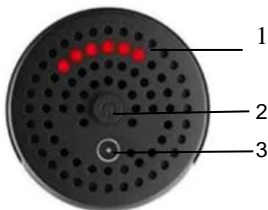

## Indledning

1. Niveauindikatorlampe
2. Knapkontrol; tænd/sluk og hastighedskontakt
3. Opladningsport

Niveau 5 – 3000 omdrejninger i minuttet

Niveau 6 – 3200 omdrejninger i minuttet

Massagepistolen har fire aftagelige massagehoveder:

Med slukket massagepistol indsætter du det ønskede massagehoved helt ved at trykke det indad. Du tager det af ved at trække udad.

## Brug

- Tryk én gang på tænd/sluk-knappen for at aktivere strømmen.
- Når der er tændt for strømmen, skal du trykke på tænd/sluk-knappen for at øge hastighedsniveauet. Niveauindikatorlamperne viser aktuel hastighed (1-6).
- Tryk igen, indtil du når det ønskede hastighedsniveau, og start massagen.
- Den anbefalede brugstid er ikke mere end en halv time ad gangen.