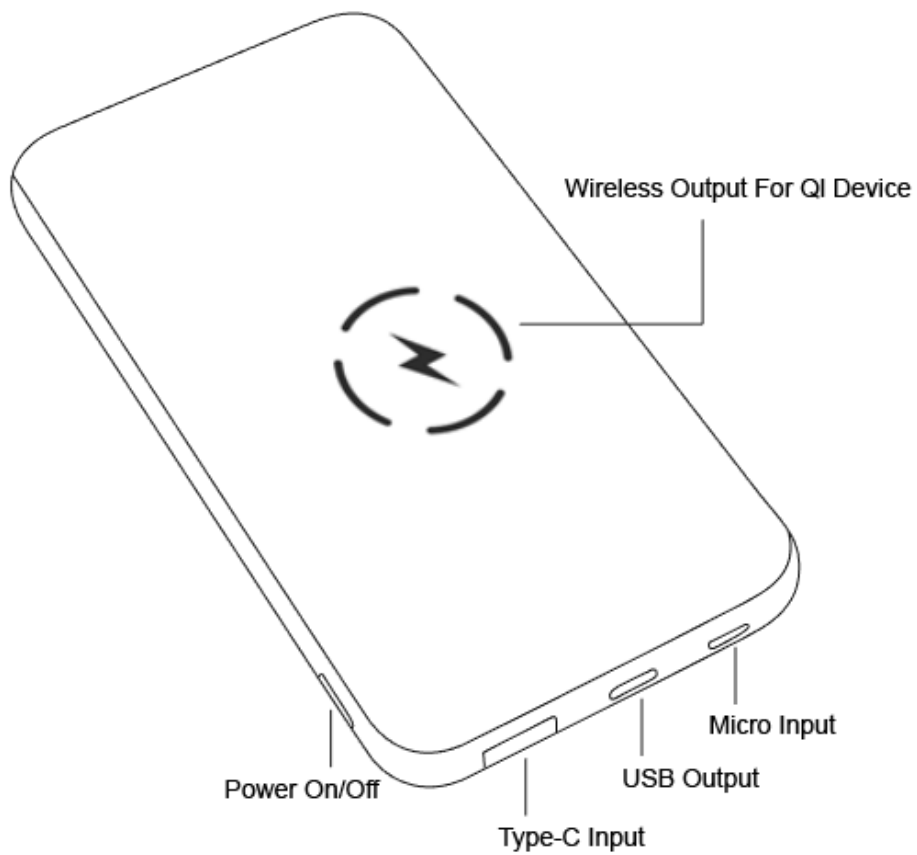

Produktspecifikationer

Celltyp: Litiumpolymer

Batterikapacitet: 10 000 mAh

Ineffekt via mikro-USB: DC 5V 2A/9V 2A

Ineffekt via USB-C: DC 5V 2A/9V 2A

Uteffekt via USB: 5V 3A/9V 2A/12V 1,5A QC3,0 18W

Uteffekt via USB-C: 5V 3A/9V 2A/12V 1,5A PD18W

Trådlös 5W/7,5W/10W uteffekt

Mått: 158 x 77 x 17,8 mm

Vikt: 237 g

Produktritning

On/Off: Tryck på On/Off-knappen. LED-indikatorn tänds.

LED-indikatorer: Den sista LED-indikatorn kommer att blinka under laddning. LED-indikatorerna lyser när enheten används. Enheten kommer automatiskt att stängas av när batteriet är slut.