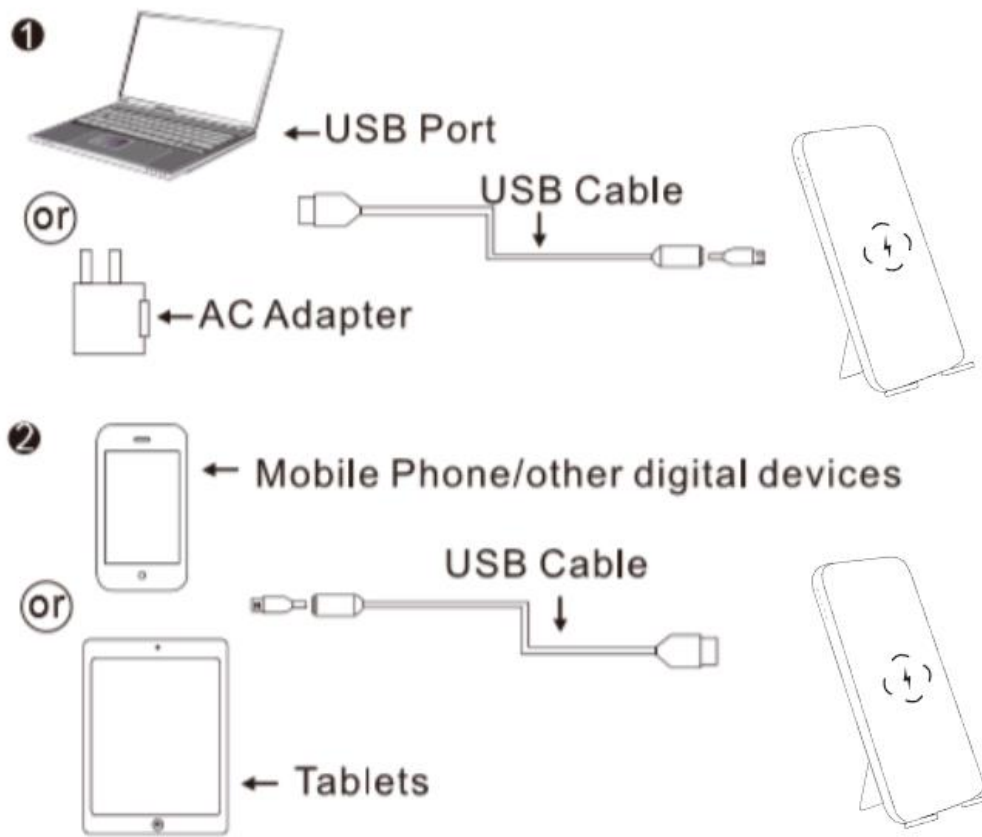

Produktspecifikationer

Celltyp: Litiumpolymer

Batterikapacitet: 10 000 mAh

Ineffekt via mikro-USB: DC 5V 2A/9V 2A

Ineffekt via USB-C: DC 5V 2A/9V 2A

Uteffekt via USB: 5V 3A/9V 2A/12V 1,5A QC3,0 18W

Uteffekt via USB-C: 5V 3A/9V 2A/12V 1,5A PD18W

Trådlös 5W/7,5W/10W uteffekt

Mått: 158 x 77 x 17,8 mm

Vikt: 237 g

Produktritning

On/Off: Tryck på On/Off-knappen. LED-indikatorn tänds.

LED-indikatorer: Den sista LED-indikatorn kommer att blinka under laddning. LED-indikatorerna lyser när enheten används. Enheten kommer automatiskt att stängas av när batteriet är slut.

Observera: Ladda enheten när den sista indikatorn börjar blinka. Enheten har en säkerhetsanordning som hindrar batteriet från att ta skada vid överladdning.

Laddningsinstruktioner

Viktigt: Om ingenting händer när du trycker på On/Off-knappen måste du ladda enheten omedelbart.